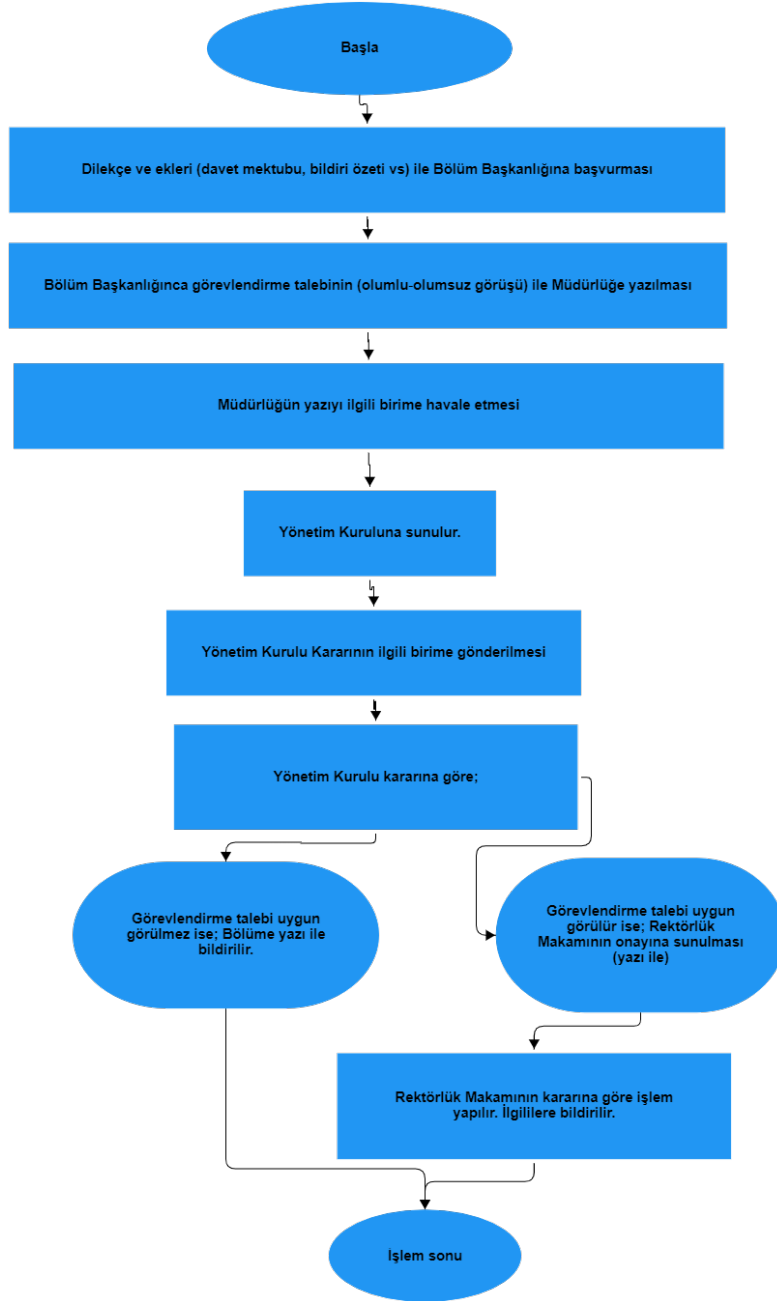

NECMETTİN ERBAKAN ÜNİVERSİTESİ
Ereğli Adalet Meslek Yüksekokulu
ÖĞRETİM ELEMANI YURT İÇİ YOLLUKLU
GÖREVLENDİRME Raporu

Doküman No:-

Yayın
Tarihi:23/06/2021

Revizyon No: ~taslak

Revizyon Tarihi:
23/06/2021

AKIŞ DİYAGRAMI

Hazırlayan	Kontrol Eden	Onaylayan	Sayfa
Dr. Öğr. Üyesi Seyida ERKEK 23-06-2021	Doç. Dr. Erhan ÖRSELLİ 05-07-2021		2