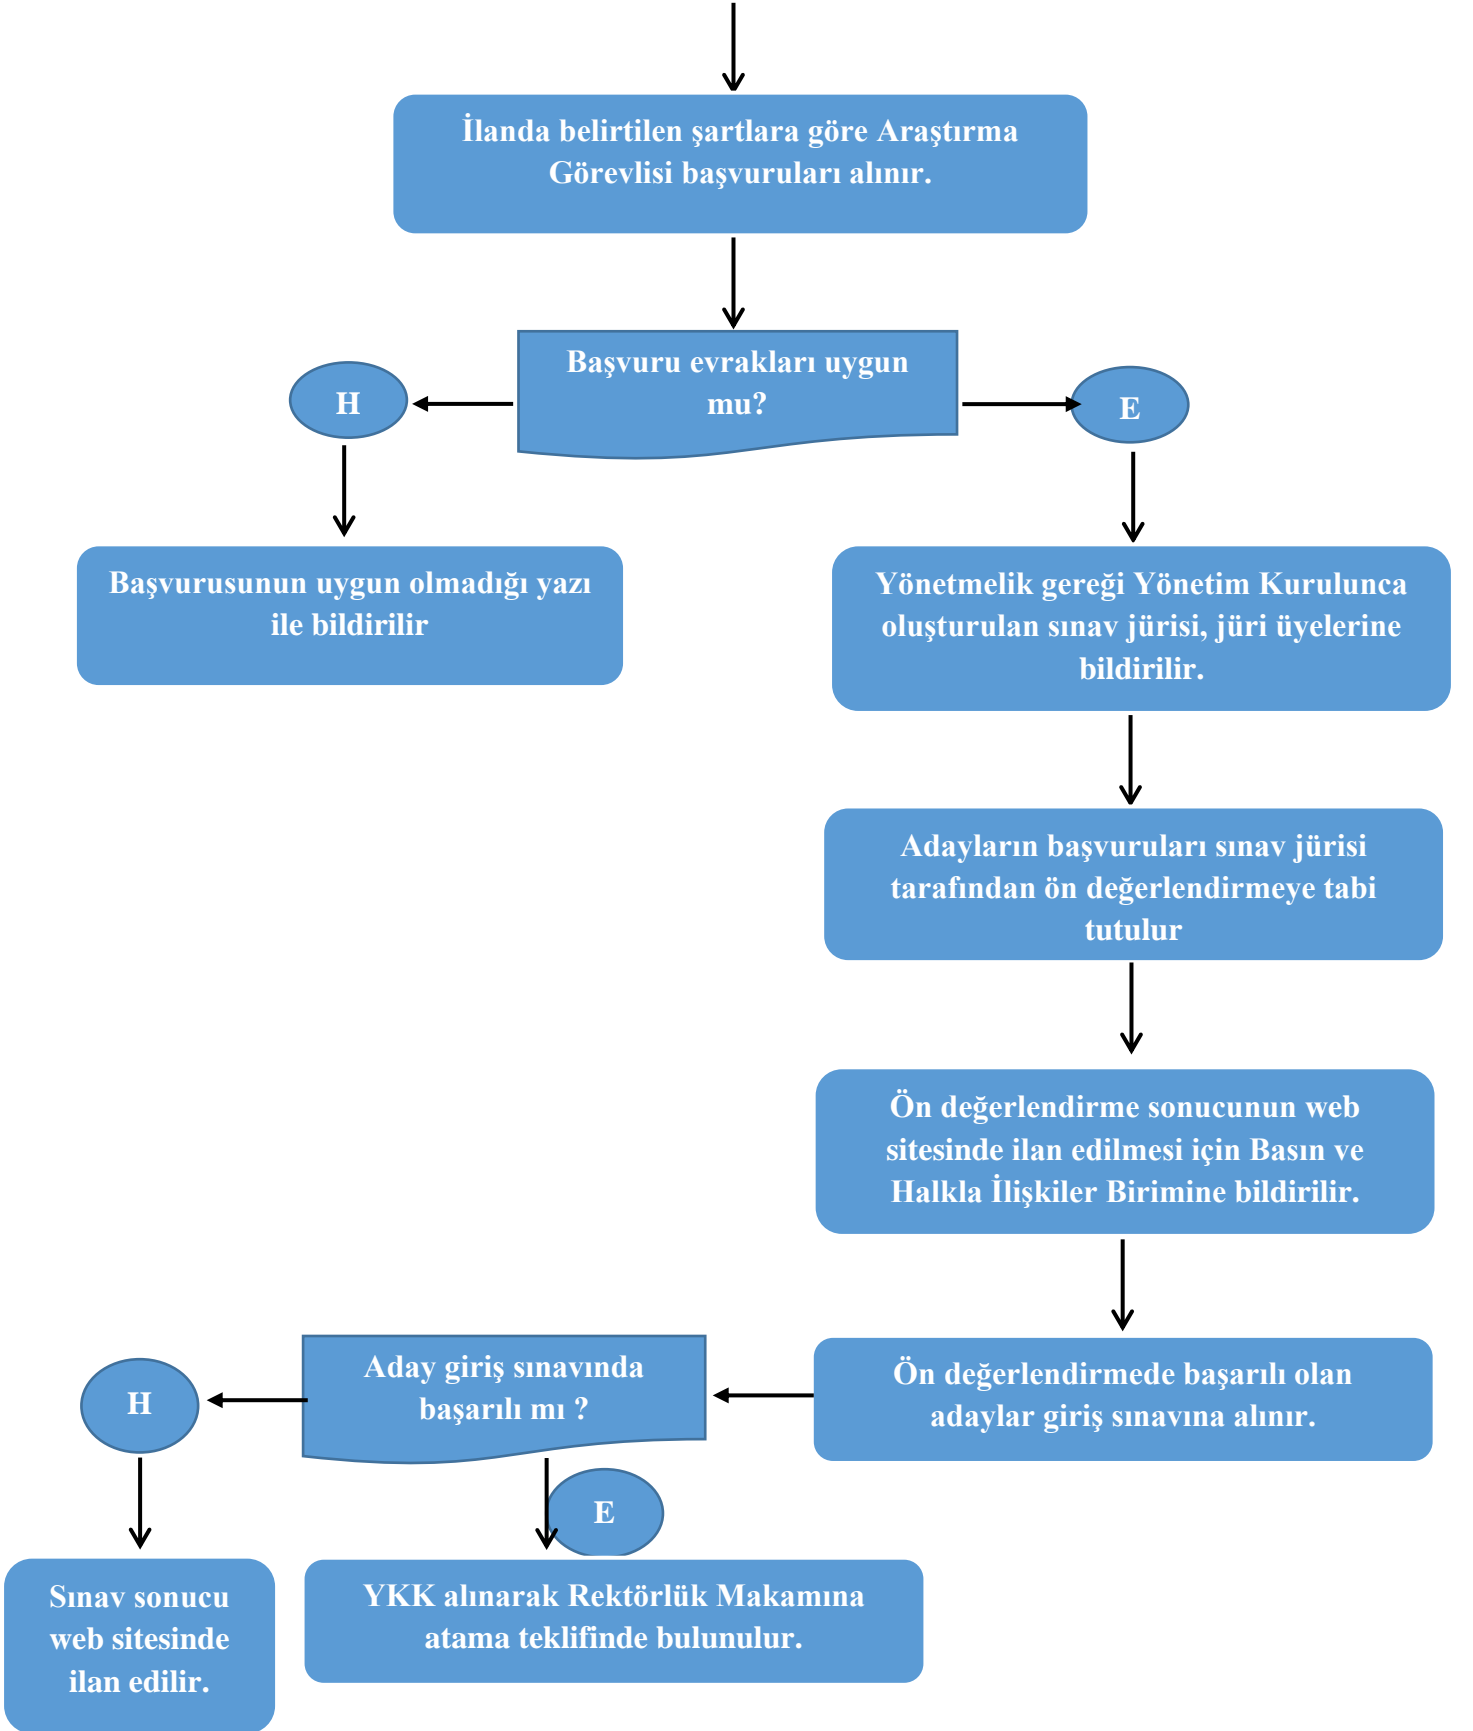

ARAŞTIRMA GÖREVLİSİ ATAMA İŞLEMLERİ İŞ AKIŞ SÜRECİ

Mevzuat: YÖK Öğretim üyesi dışındaki öğretim elemanı kadrolarına naklen veya açıktan yapılacak atamalarda uygulanacak merkezi sınav ile giriş sınavlarına ilişkin usul ve esaslar hakkında yönetmelik